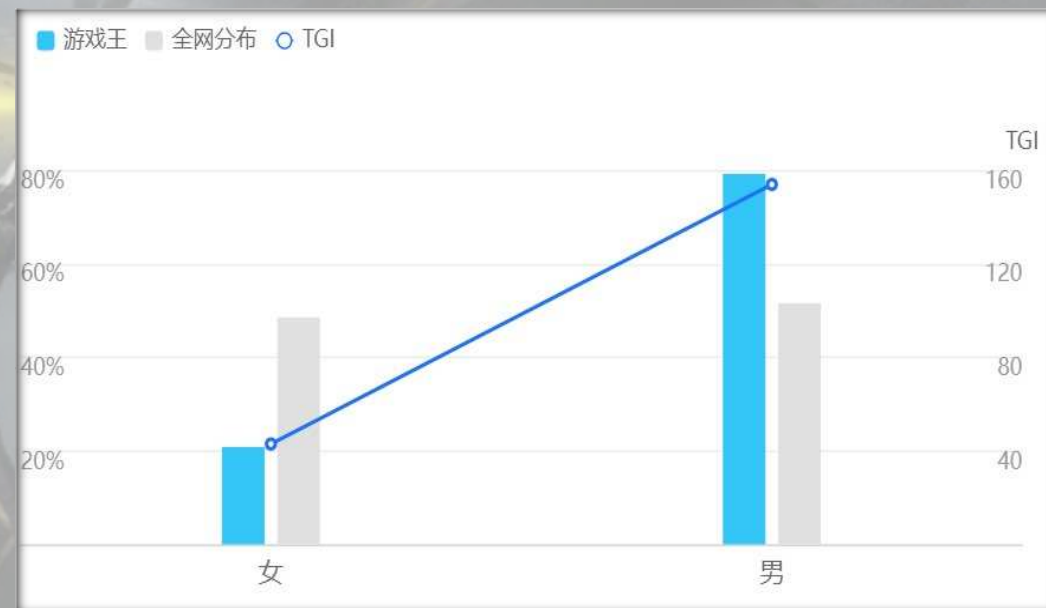

2000年4月18日开播 已完结,全224话

简介:《游☆戏☆王 Duel Monsters》改编自高桥和希所作的漫画《游戏王》,于2000-2004年间在东京电视台播出。故事以原作剧情为主,但因为中途超出了漫画连载进度,因此加入了相当程度的原创角色和情节。此举为后来动画版脱离原作、独立创作故事奠下了基础。系列续作(《游戏王GX》,《游戏王5D's》,《游戏王ZEXAL》,《游戏王ARC-V》)至今仍在播出。另外,为了纪念2016年《游戏王》诞生20周年,日本方面将对《游☆戏☆王 Duel Monsters》进行重制,从2015年2月7日起推出《游☆戏☆王 Duel Monsters 20th REMASTER》,供爱好者们重温当年回忆。

总播放 1.3亿 | 系列追番人数 94.1万 | 弹幕总数 276.1万

9.8 ★★★★★ 16431人评

大会员专享观看特权哦~

追番

手机 微博 收藏 分享 贴

受众分析

ADK Emotions, Inc.

© 1996 Kazuki Takahashi

年龄分布

性别分布

国内粉丝层主要在20-30岁之间，男性占比大 (80%)

SNS 社区

聪明人玩的游戏

游戏王吧 已关注 | 取消 关注: 1,012,042 帖子: 4,133,140

中国游戏王OCG第一站 目录: 日本动漫

看贴 图片 吧主推荐 视频 我的游戏