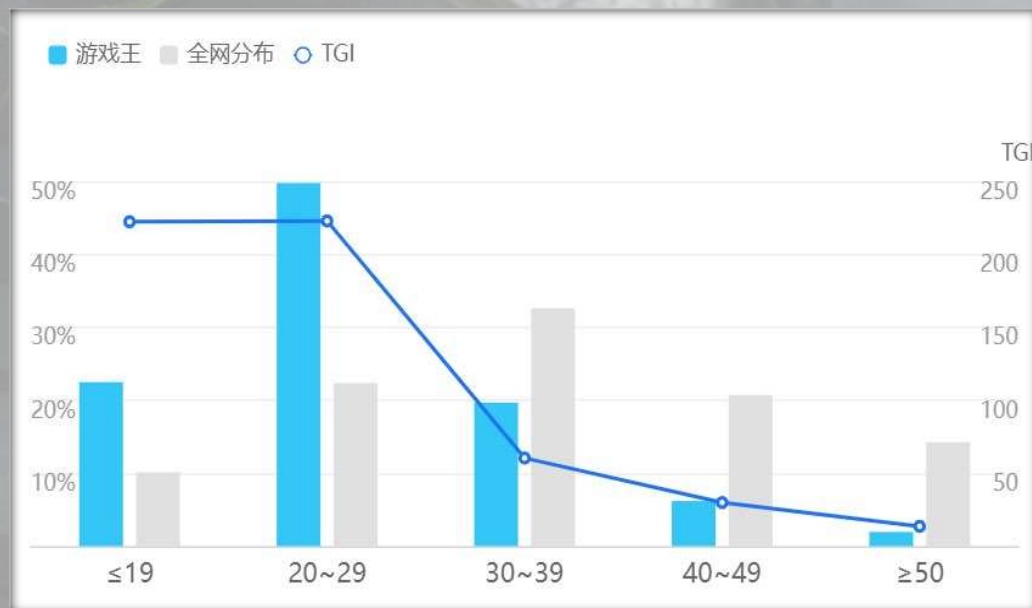

总播放 1.3亿 | 系列追番人数 94.1万 | 弹幕总数 276.1万

9.8 ★★★★★ 16431人评

大会员专享观看特权哦~

追番

手机 微博 收藏 分享 贴

受众分析

ADK Emotions, Inc.

© 1996 Kazuki Takahashi

年龄分布

性别分布

国内粉丝层主要在20-30岁之间，男性占比大 (80%)

SNS 社区

聪明人玩的游戏

游戏王吧 已关注 | 取消 关注: 1,012,042 帖子: 4,133,140

中国游戏王OCG第一站 目录: 日本动漫

看贴 图片 吧主推荐 视频 我的游戏