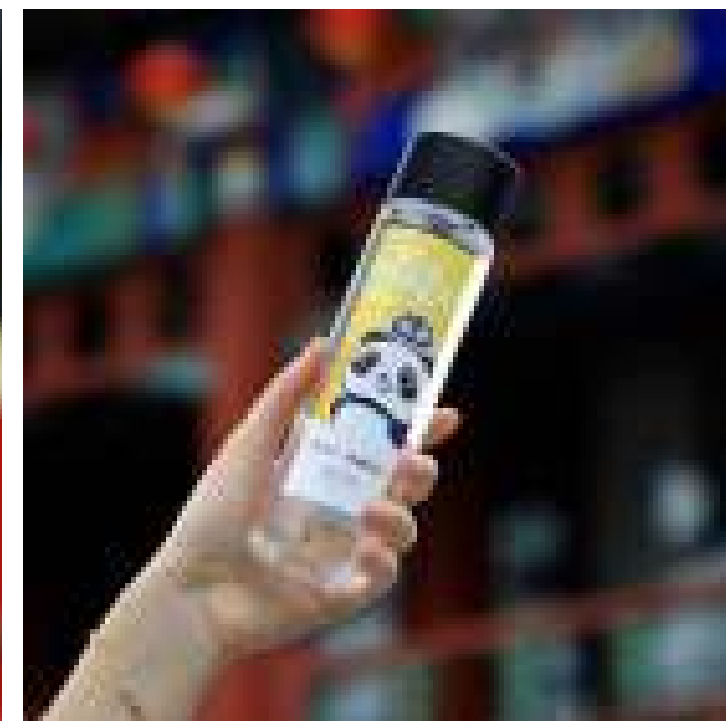

產純菽蚌孀

菱石 召軒 「飄騷楠魚 矿泉水

痢京鍊圭